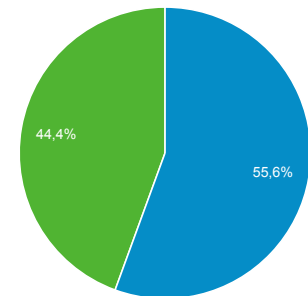

Zielgruppenübersicht

Alle Nutzer
+0,00 % Sitzungen

01.01.2017 - 16.10.2017
Vergleichen mit: 01.01.2016 - 16.10.2016

Übersicht

01.01.2017 - 16.10.2017: Sitzungen
01.01.2016 - 16.10.2016: Sitzungen

New Visitor Returning Visitor

01.01.2017 - 16.10.2017

01.01.2016 - 16.10.2016

Sprache

Sitzungen % Sitzungen

1. de

01.01.2017 - 16.10.2017	4.788.831	36,86 %
01.01.2016 - 16.10.2016	4.360.477	35,79 %
Änderung in %	9,82 %	2,99 %

2. de-de

01.01.2017 - 16.10.2017	3.745.467	28,83 %
01.01.2016 - 16.10.2016	3.556.338	29,19 %
Änderung in %	5,32 %	-1,23 %