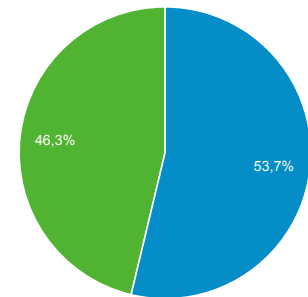

Zielgruppenübersicht

Alle Nutzer
+0,00 % Sitzungen

01.01.2017 - 16.10.2017
Vergleichen mit: 01.01.2016 - 16.10.2016

Übersicht

01.01.2017 - 16.10.2017: Sitzungen
01.01.2016 - 16.10.2016: Sitzungen

New Visitor Returning Visitor

01.01.2017 - 16.10.2017

01.01.2016 - 16.10.2016

Sprache

Sitzungen % Sitzungen

1. de

01.01.2017 - 16.10.2017	4.788.831	36,86 %
01.01.2016 - 16.10.2016	4.360.477	35,79 %
Änderung in %	9,82 %	2,99 %

2. de-de

01.01.2017 - 16.10.2017	3.745.467	28,83 %
01.01.2016 - 16.10.2016	3.556.338	29,19 %
Änderung in %	5,32 %	-1,23 %